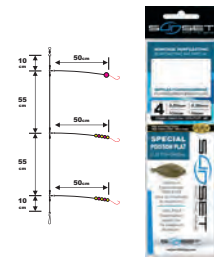

SURFCASTING RIG RS COMPETITION FLAT FISH SPECIAL / FLUORO

Rig: special flatfish (plaice, sole, dab, flounder, etc.) - Baits: coastal worms, small shellfish, mackerel or sardine florets - Advice: Use a 150g disengageable sinker - Length 130cm - Main line 50/100 - Stacks: 30/100 - 3 stacks of 50cm fluorocarbon - Hook N°4