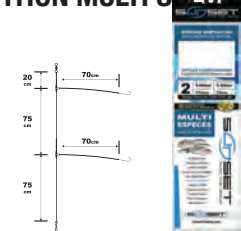

CODE	DESCRIPTION	BARCODE	TRADE P.	RRP	MOQ
STSAK18402X70N2	SURFCASTING RIG RS COMPETITION MULTI SPECIES 2X70 N2	3 352210 709134	5,50€	5,90€	5
STSAK18402X70N1	SURFCASTING RIG RS COMPETITION MULTI SPECIES 2X70 N1	3 352210 709141	5,50€	5,90€	5