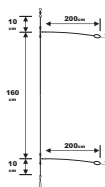

RIG ACCESSORIES

SURFCASTING SPECIAL

SURFCASTING RIG RS COMPETITION SURFACE SPECIAL / FLUORO

Special surface fish rigs (garfish, mackerel, horse mackerel, bug, mullet ...) - Baits: coastal worms, mackerel or sardine florets - Advice: Use a free lead between 100g and 120g to work your rig - Length 180cm - Main line 45/100 - leaders: 22/100 - 2 fluorocarbon leaders of 200cm - Hook N ° 6

CODE	DESCRIPTION	BARCODE	TRADE P.	RRP	MOQ
STSAK18362X200N6	SURFCASTING RIG RS COMPETITION SPECIAL SURFACE / FLUORO 2X200 N6	3 352210 668295	5,60€	5,90€	5

SURFCASTING RIG RS COMPETITION BIG FISH SPECIAL / FLUORO

Special trophy fish rigs - Baits: large worms, whole squid, sardines - Advice: Use a pyramid-type lead from 150g to 170g to control drift. Tie up your bait to increase its hold on casting - Length 80 + 150cm - Main line 60/100 - leaders: 50/100 - 1 fluorocarbon stack of 150cm - Hook N ° 2/0