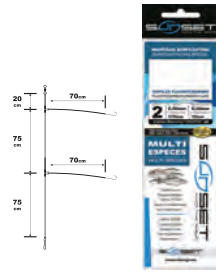

SURFCASTING RIG RS COMPETITION MULTI SPECIES

Rig: Multi-species for worm fishing - Ultra versatile - Bait: all coastal worms - Suitable for all sea conditions